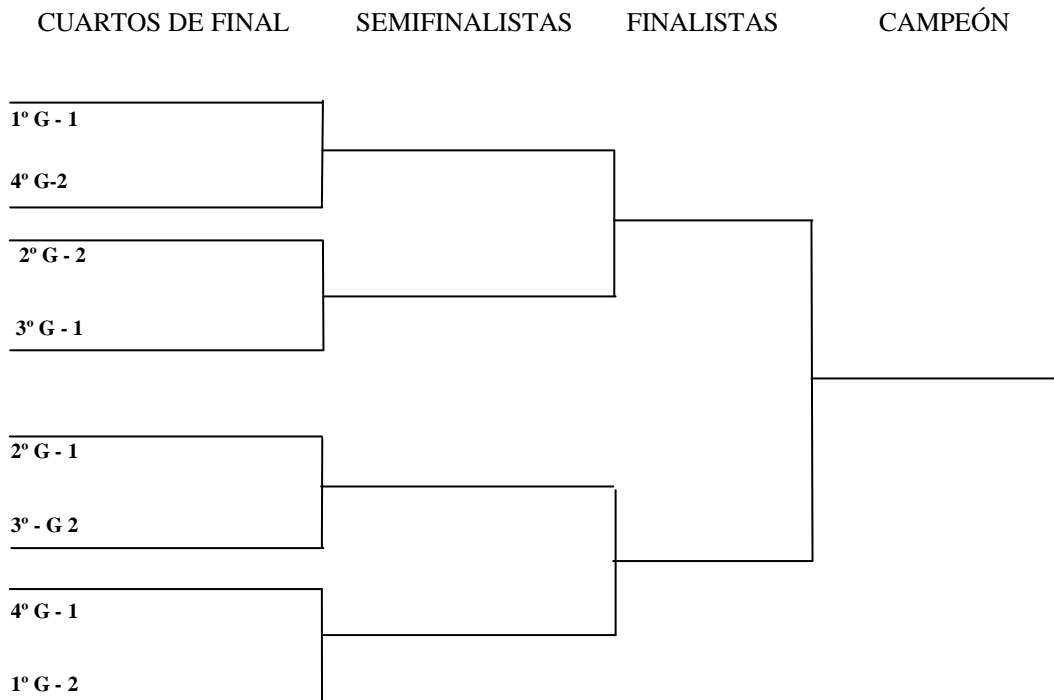

FASE FINAL

SISTEMA FASE FINAL

- Se disputarán dos tiempos de **15 minutos** cada uno, a tiempo corrido.
- Los equipos tendrán a su disposición un tiempo muerto de 1 minuto, en cada tiempo (se parará el tiempo)
- Entre las dos partes habrá un pequeño descanso de 2 minutos antes de iniciar la segunda parte.